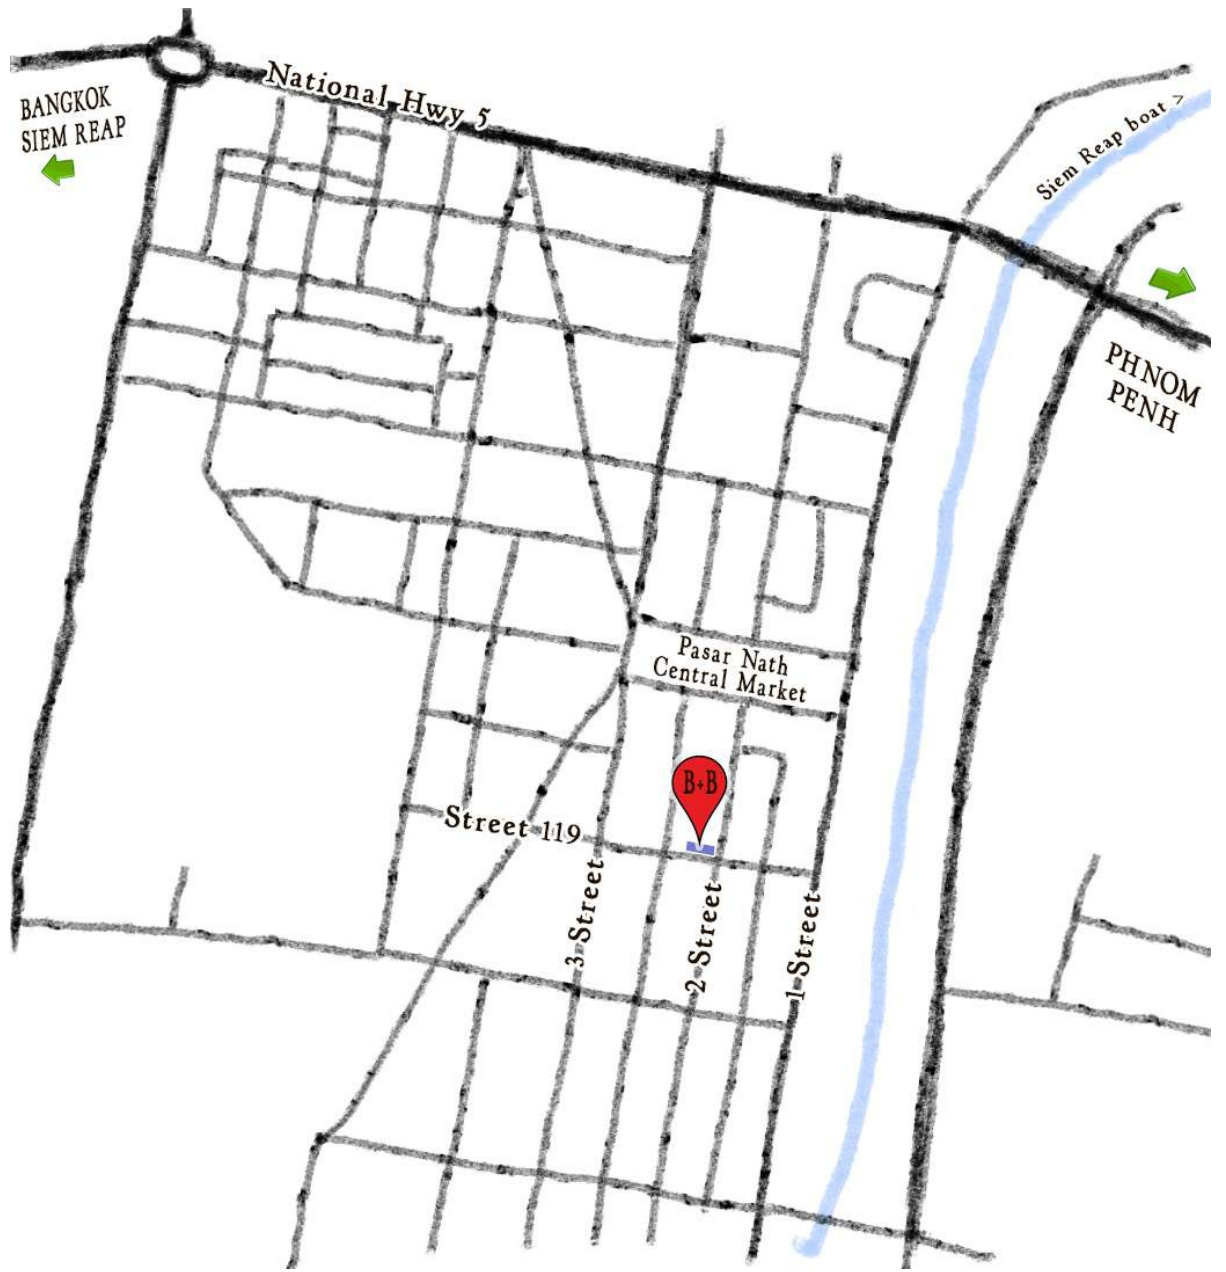

[WWW.BRIC-A-BRAC.ASIA](http://WWW.BRIC-A-BRAC.ASIA)  
[BB@BRIC-A-BRAC.ASIA](mailto:BB@BRIC-A-BRAC.ASIA)

No 112, 2 Street  
(Corner 119 St  
Long Sokha)

+855 (0) 77 531 562

+855 (0) 77 531 549

Taxi directions: ផ្ទះលេខ ១១២ ផ្លូវលេខ ២ កែងផ្លូវ ១១៩

ជិតហាងលក់គ្រឿងអគ្គិសនីឡុងសុខា ខាងត្បូងផ្សារណាត់